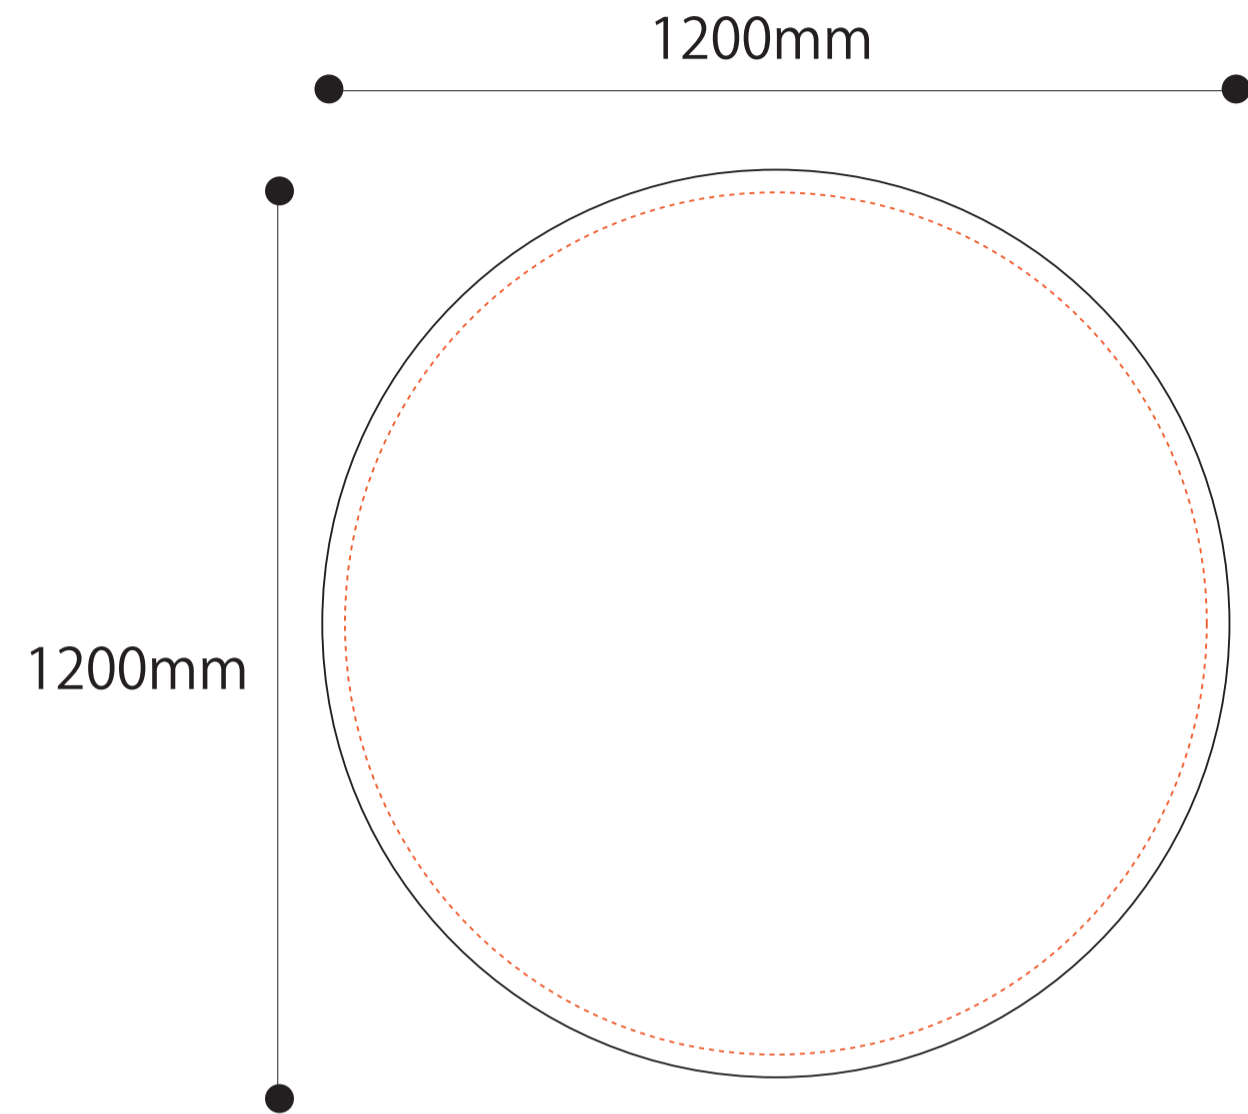

# スプリングバナー EN Mサイズ

※1/10サイズの入稿枠になります。ご入稿の際は原寸サイズをお願いいたします。

※布を縫製する関係で、サイズは若干前後する場合がございます。

※黒枠内にかかる文字・デザインは見えなくなる可能性があります。