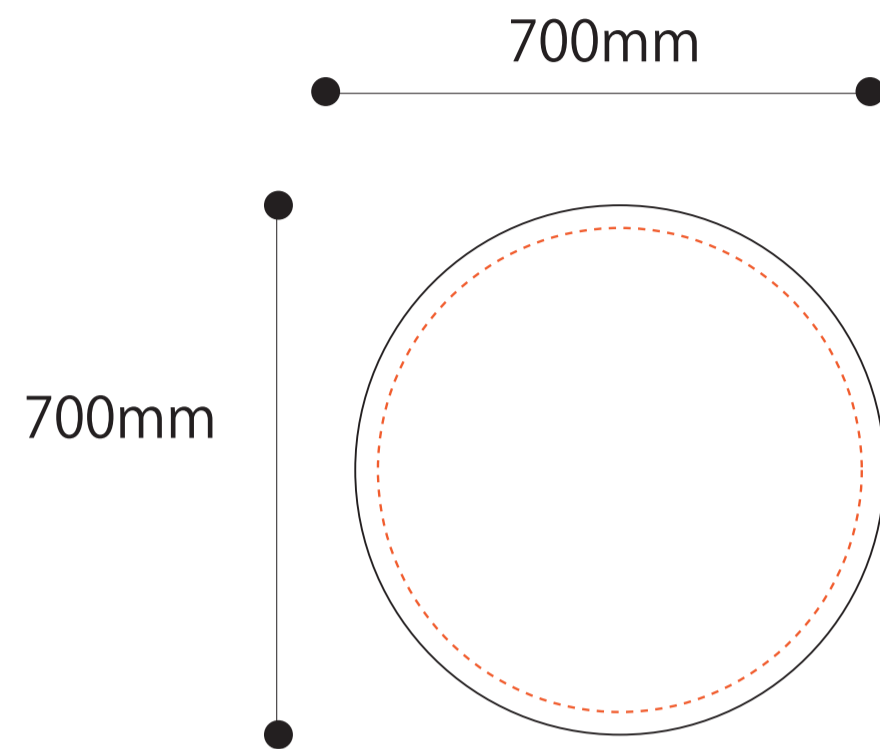

# スプリングバナー EN Sサイズ

※1/10サイズの入稿枠になります。ご入稿の際は原寸サイズでお願いいたします。

※布を縫製する関係で、サイズは若干前後する場合がございます。

※黒枠内にかかる文字・デザインは見えなくなる可能性があります。