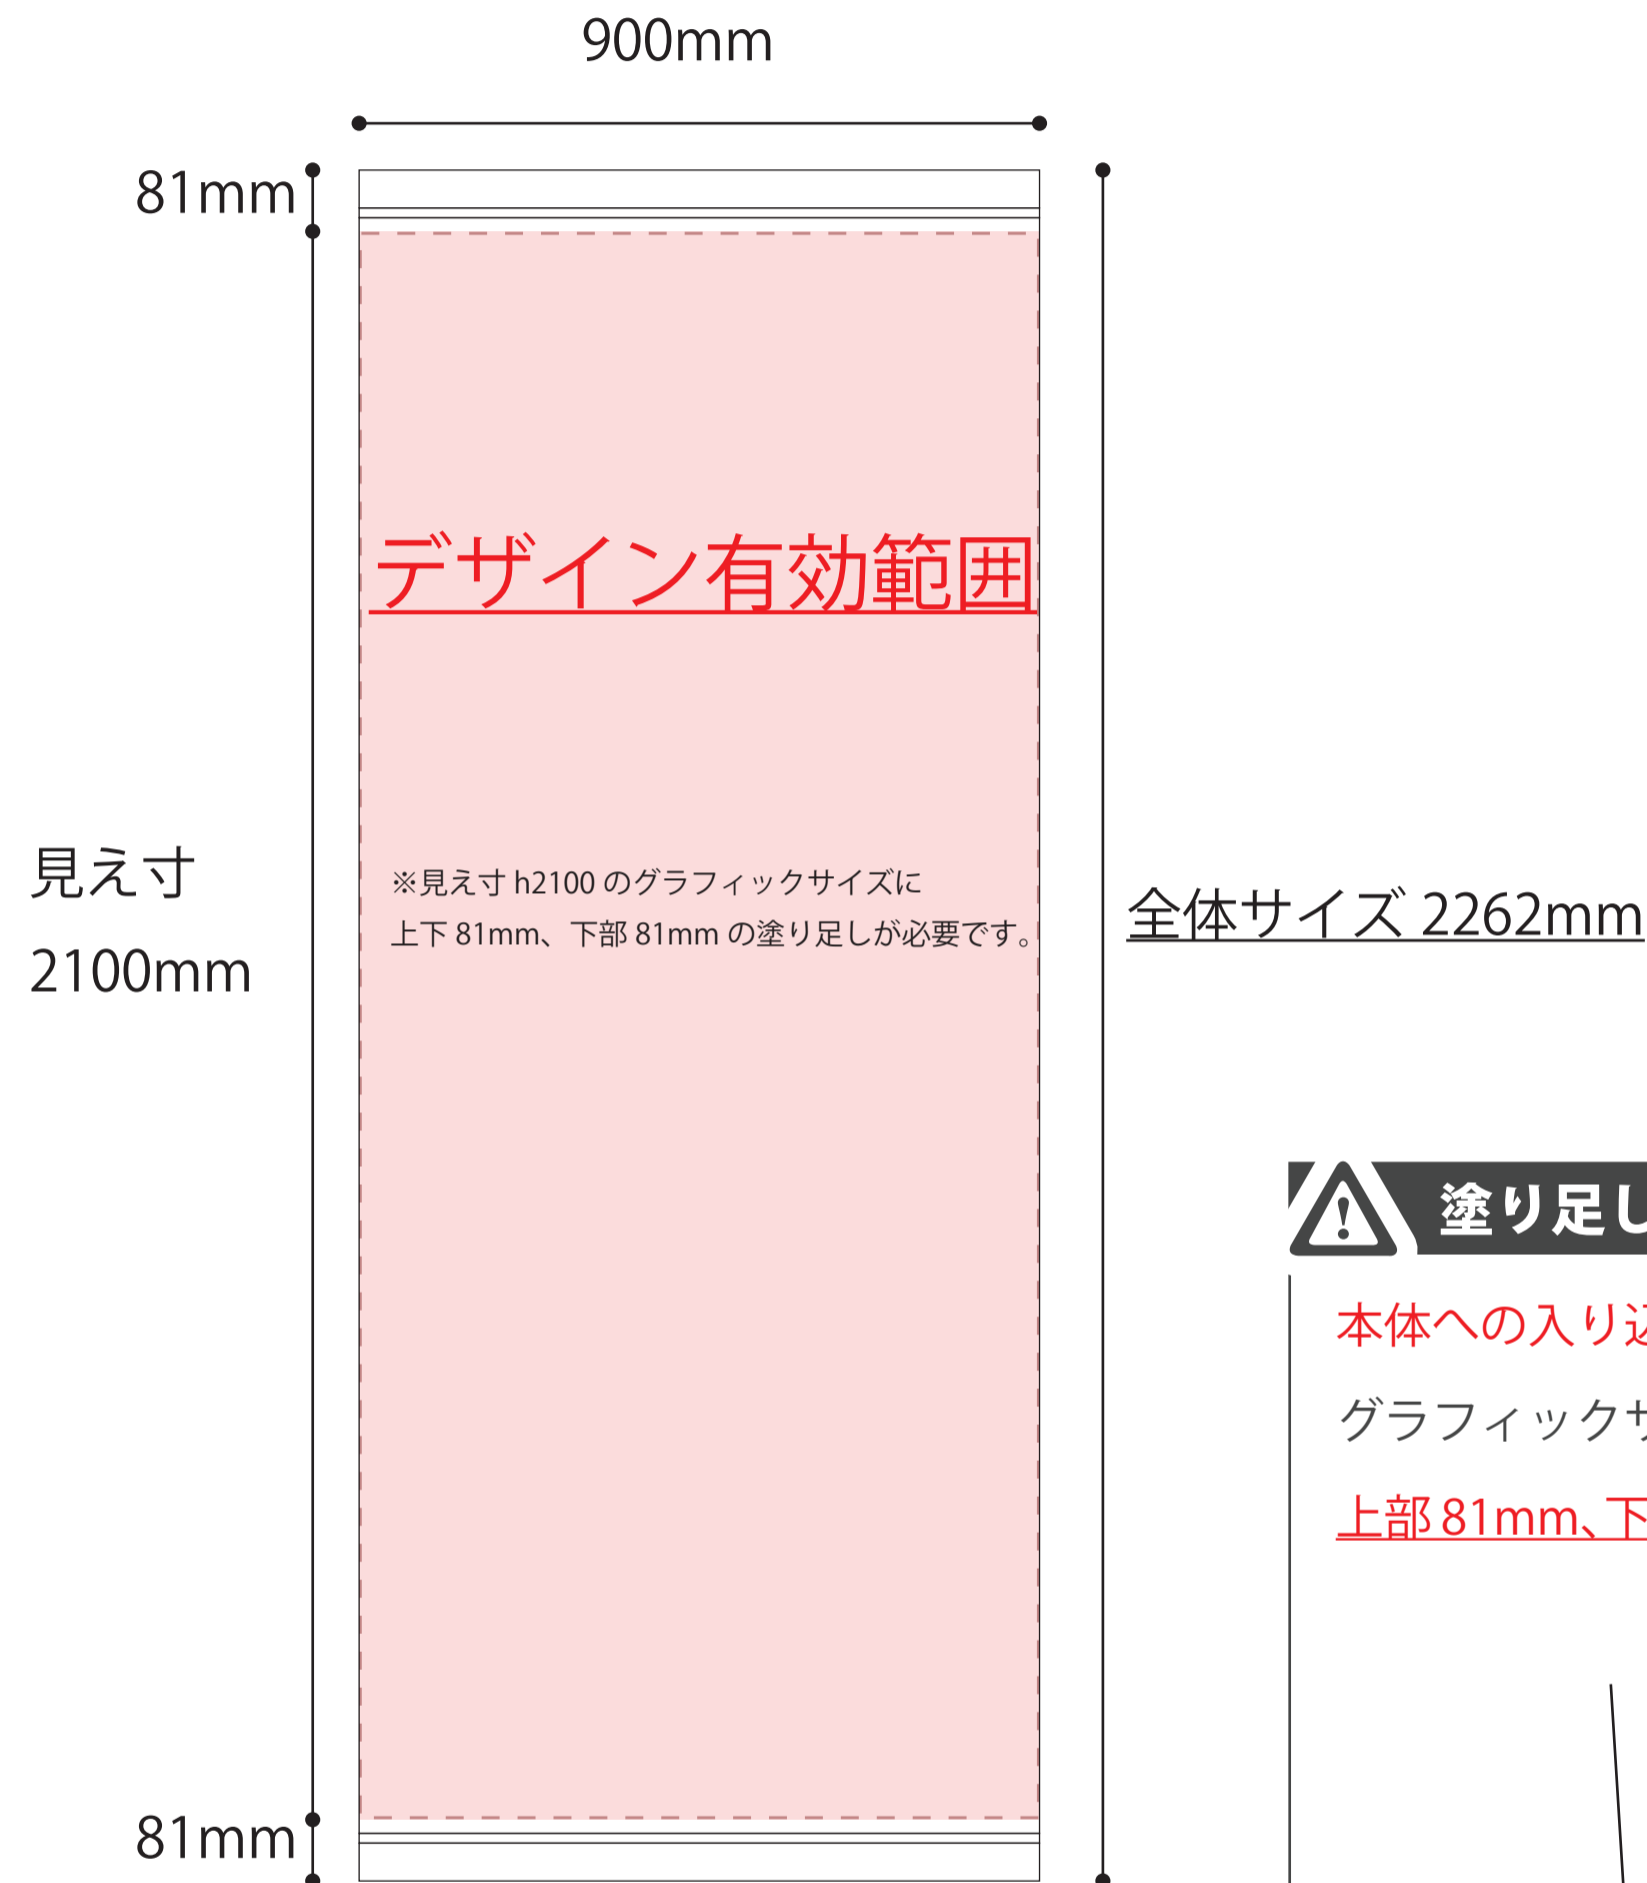

ポピュラーLバナー

※裁断の工程で、
サイズが若干前後する場合がございます。

⚠ 塗り足しが必要です

本体への入り込みがあるため、
グラフィックサイズ 900mm×2100mm に加え、
上部 81mm、下部 81mm の塗り足しが必要です。

※こちらの枠は 10 分の 1 サイズです。

実際の入稿データは原寸での入稿をお願いいたします。

以下のことにご注意ください

- イラストレーター cs5 以上で開ける拡張子 (AI、EPS) であればご入稿可能です。
- ご入稿データの名前は必ず半角英数字にしてご入稿ください。
- リンク画像の確認のため、カンプ画像 (PDF、JPG) を必ずご用意ください。
- 全てのデータを 1つのフォルダ にまとめてご入稿ください。
- 完全入稿**、断ち切りサイズでお願いします。(トンボ不可)
- 弊社ではデータ (**完全入稿**) のままで印刷をかけております。
- フォルダ内の入稿枠に合わせてご入稿ください。
- 1.2G 以上**のデータではうまく印刷できない場合がございます。
- 書体は必ずアウトライン化してご入稿ください。
- 不要な文字・レイヤー・孤立点等の余分なデータは削除してください。
- 連結してパネルをご使用になる場合、カットラインに文字やロゴ等がかからないようにデザインされることをおすすめします。
- ご入稿データのバックアップ・保存サービスは行っておりません。
- パントーン・DIC・CMYK・色見本からのご指定は完全に一致するものではありません。また、ゴールド・シルバー等の特色インクにはご対応いたしかねます。
- ご入稿後にデータのミス・抜け等がありましても、弊社では修正のご対応をいたしかねます。作業開始後のミス発覚により再度出力し直さなければならない場合、**追加費用**が発生します。
- その他、ご不明点は担当までお問い合わせください。