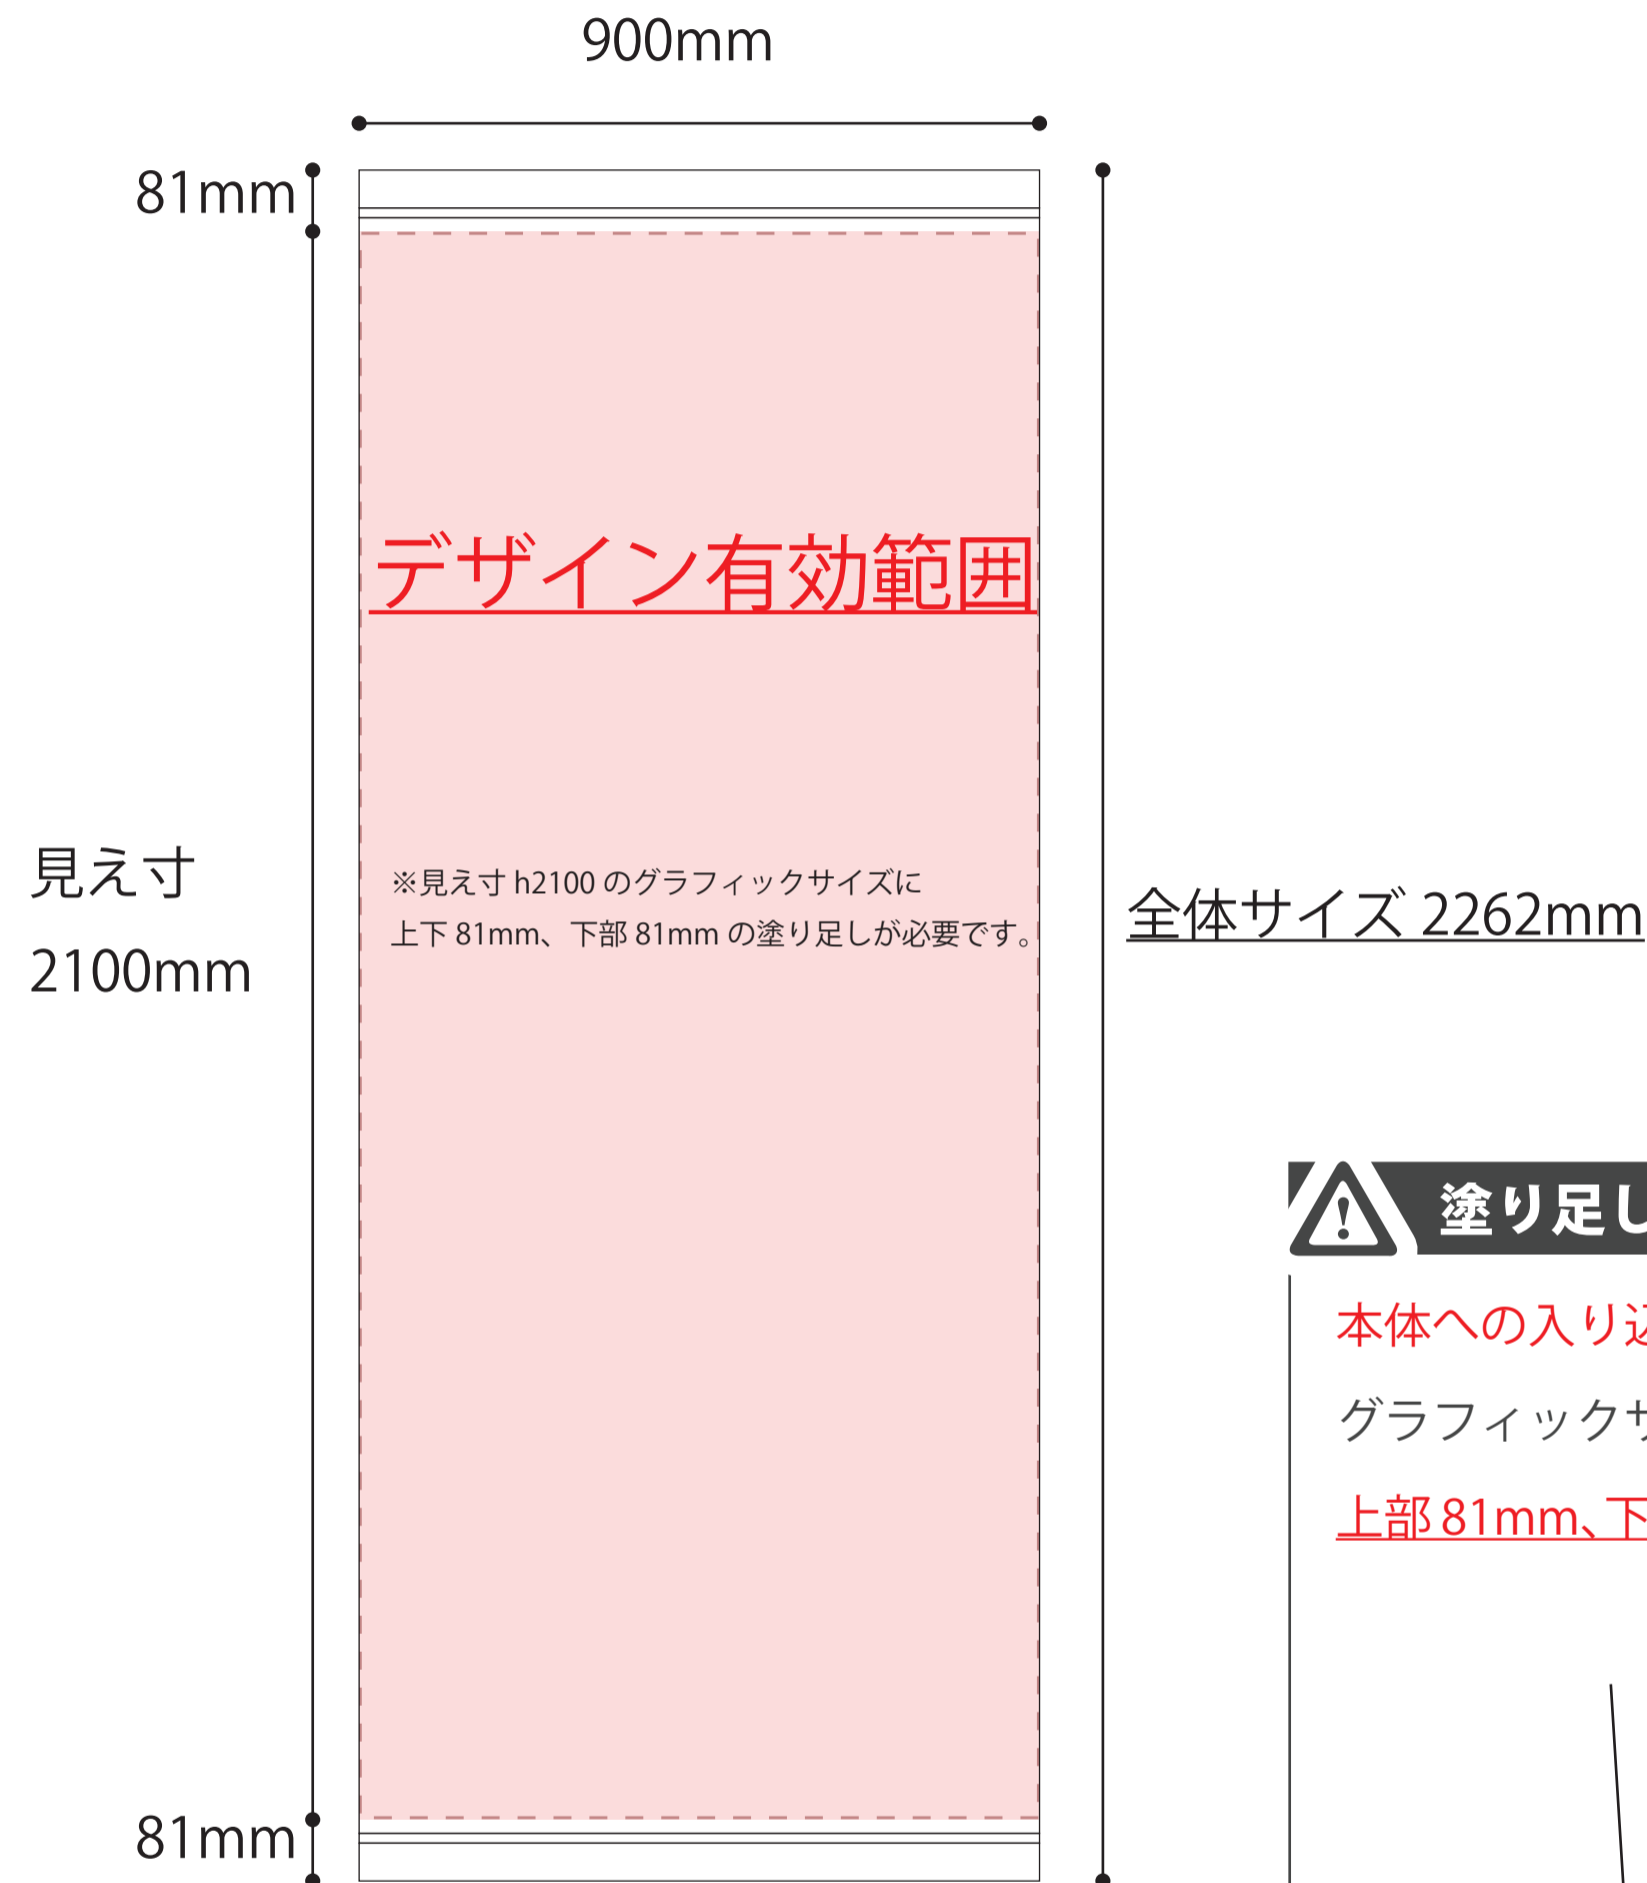

ポピュラーLバナー

※裁断の工程で、
サイズが若干前後する場合がございます。

⚠ 塗り足しが必要です

本体への入り込みがあるため、
グラフィックサイズ 900mm×2100mm に加え、
上部 81mm、下部 81mm の塗り足しが必要です。

※こちらの枠は 10 分の 1 サイズです。

実際の入稿データは原寸での入稿をお願いいたします。

以下のことにご注意ください

- イラストレーター cs5 以上で開ける拡張子 (AI、EPS) であればご入稿可能です。
- ご入稿データの名前は必ず半角英数字にしてご入稿ください。
- リンク画像の確認のため、**カンプ画像** (PDF、JPG) を必ずご用意ください。
- 全てのデータを **1つのフォルダ** にまとめてご入稿ください。
- 完全入稿**、断ち切りサイズでお願いします。(トンボ不可)
- 弊社では**データ (完全入稿)** のままで印刷をかけております。
- フォルダ内の**入稿枠**に合わせてご入稿ください。
- 1.2G 以上**のデータではうまく印刷できない場合がございます。
- 書体は必ず**アウトライン化**してご入稿ください。
- 不要な文字・レイヤー・孤立点等の余分なデータは**削除**してください。
- 連結してパネルをご使用になる場合、**カットラインに文字やロゴ等がかからないようにデザインされること**をおすすめします。
- ご入稿データのバックアップ・保存サービスは行っておりません。
- パントーン・DIC・CMYK・色見本からのご指定は完全に一致するものではありません。また、ゴールド・シルバー等の特色インクにはご対応いたしかねます。
- ご入稿後にデータのミス・抜け等がありましても、弊社では修正のご対応をいたしかねます。**作業開始後のミス発覚により再度出力し直さなければならない場合、**追加費用**が発生します。
- その他、ご不明点は担当までお問い合わせください。