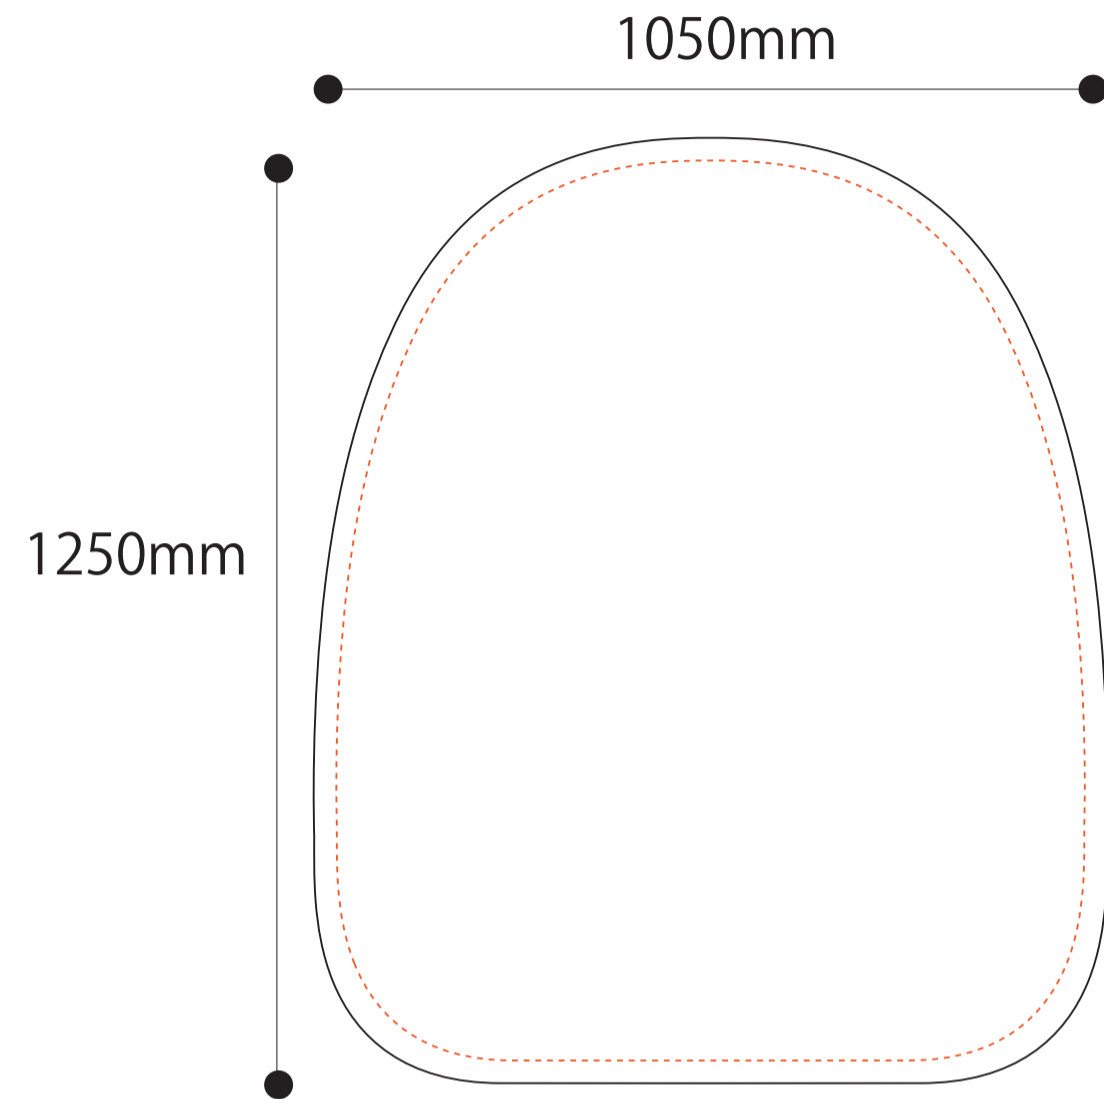

# スプリングバナー ONIGIRI Lサイズ

※1/10サイズの入稿枠になります。ご入稿の際は原寸サイズでお願いいたします。

※布を縫製する関係で、サイズは若干前後する場合がございます。

※黒枠内にかかる文字・デザインは見えなくなる可能性があります。