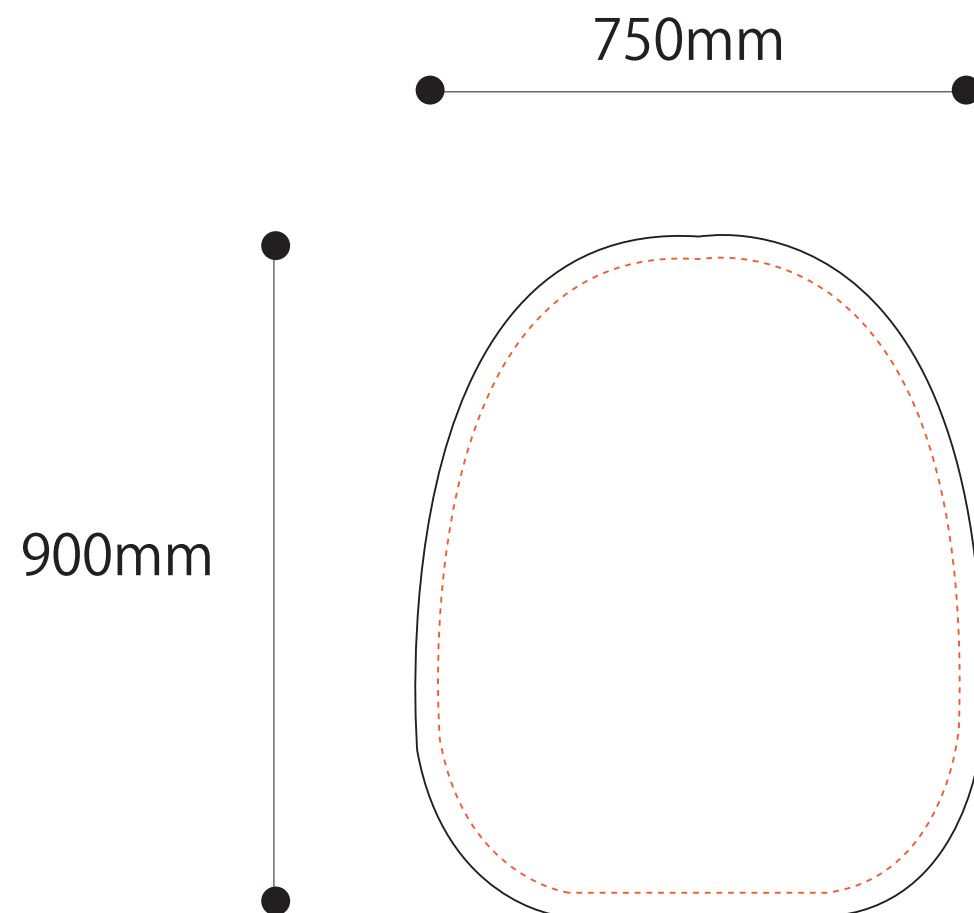

## ★スプリングバナー

### ONIGIRI

Size :  
W750 x H900 mm

※布を縫製する関係で、サイズは若干前後する場合がございます。

※黒枠内にかかる文字・デザインは見えなくなる可能性があります。