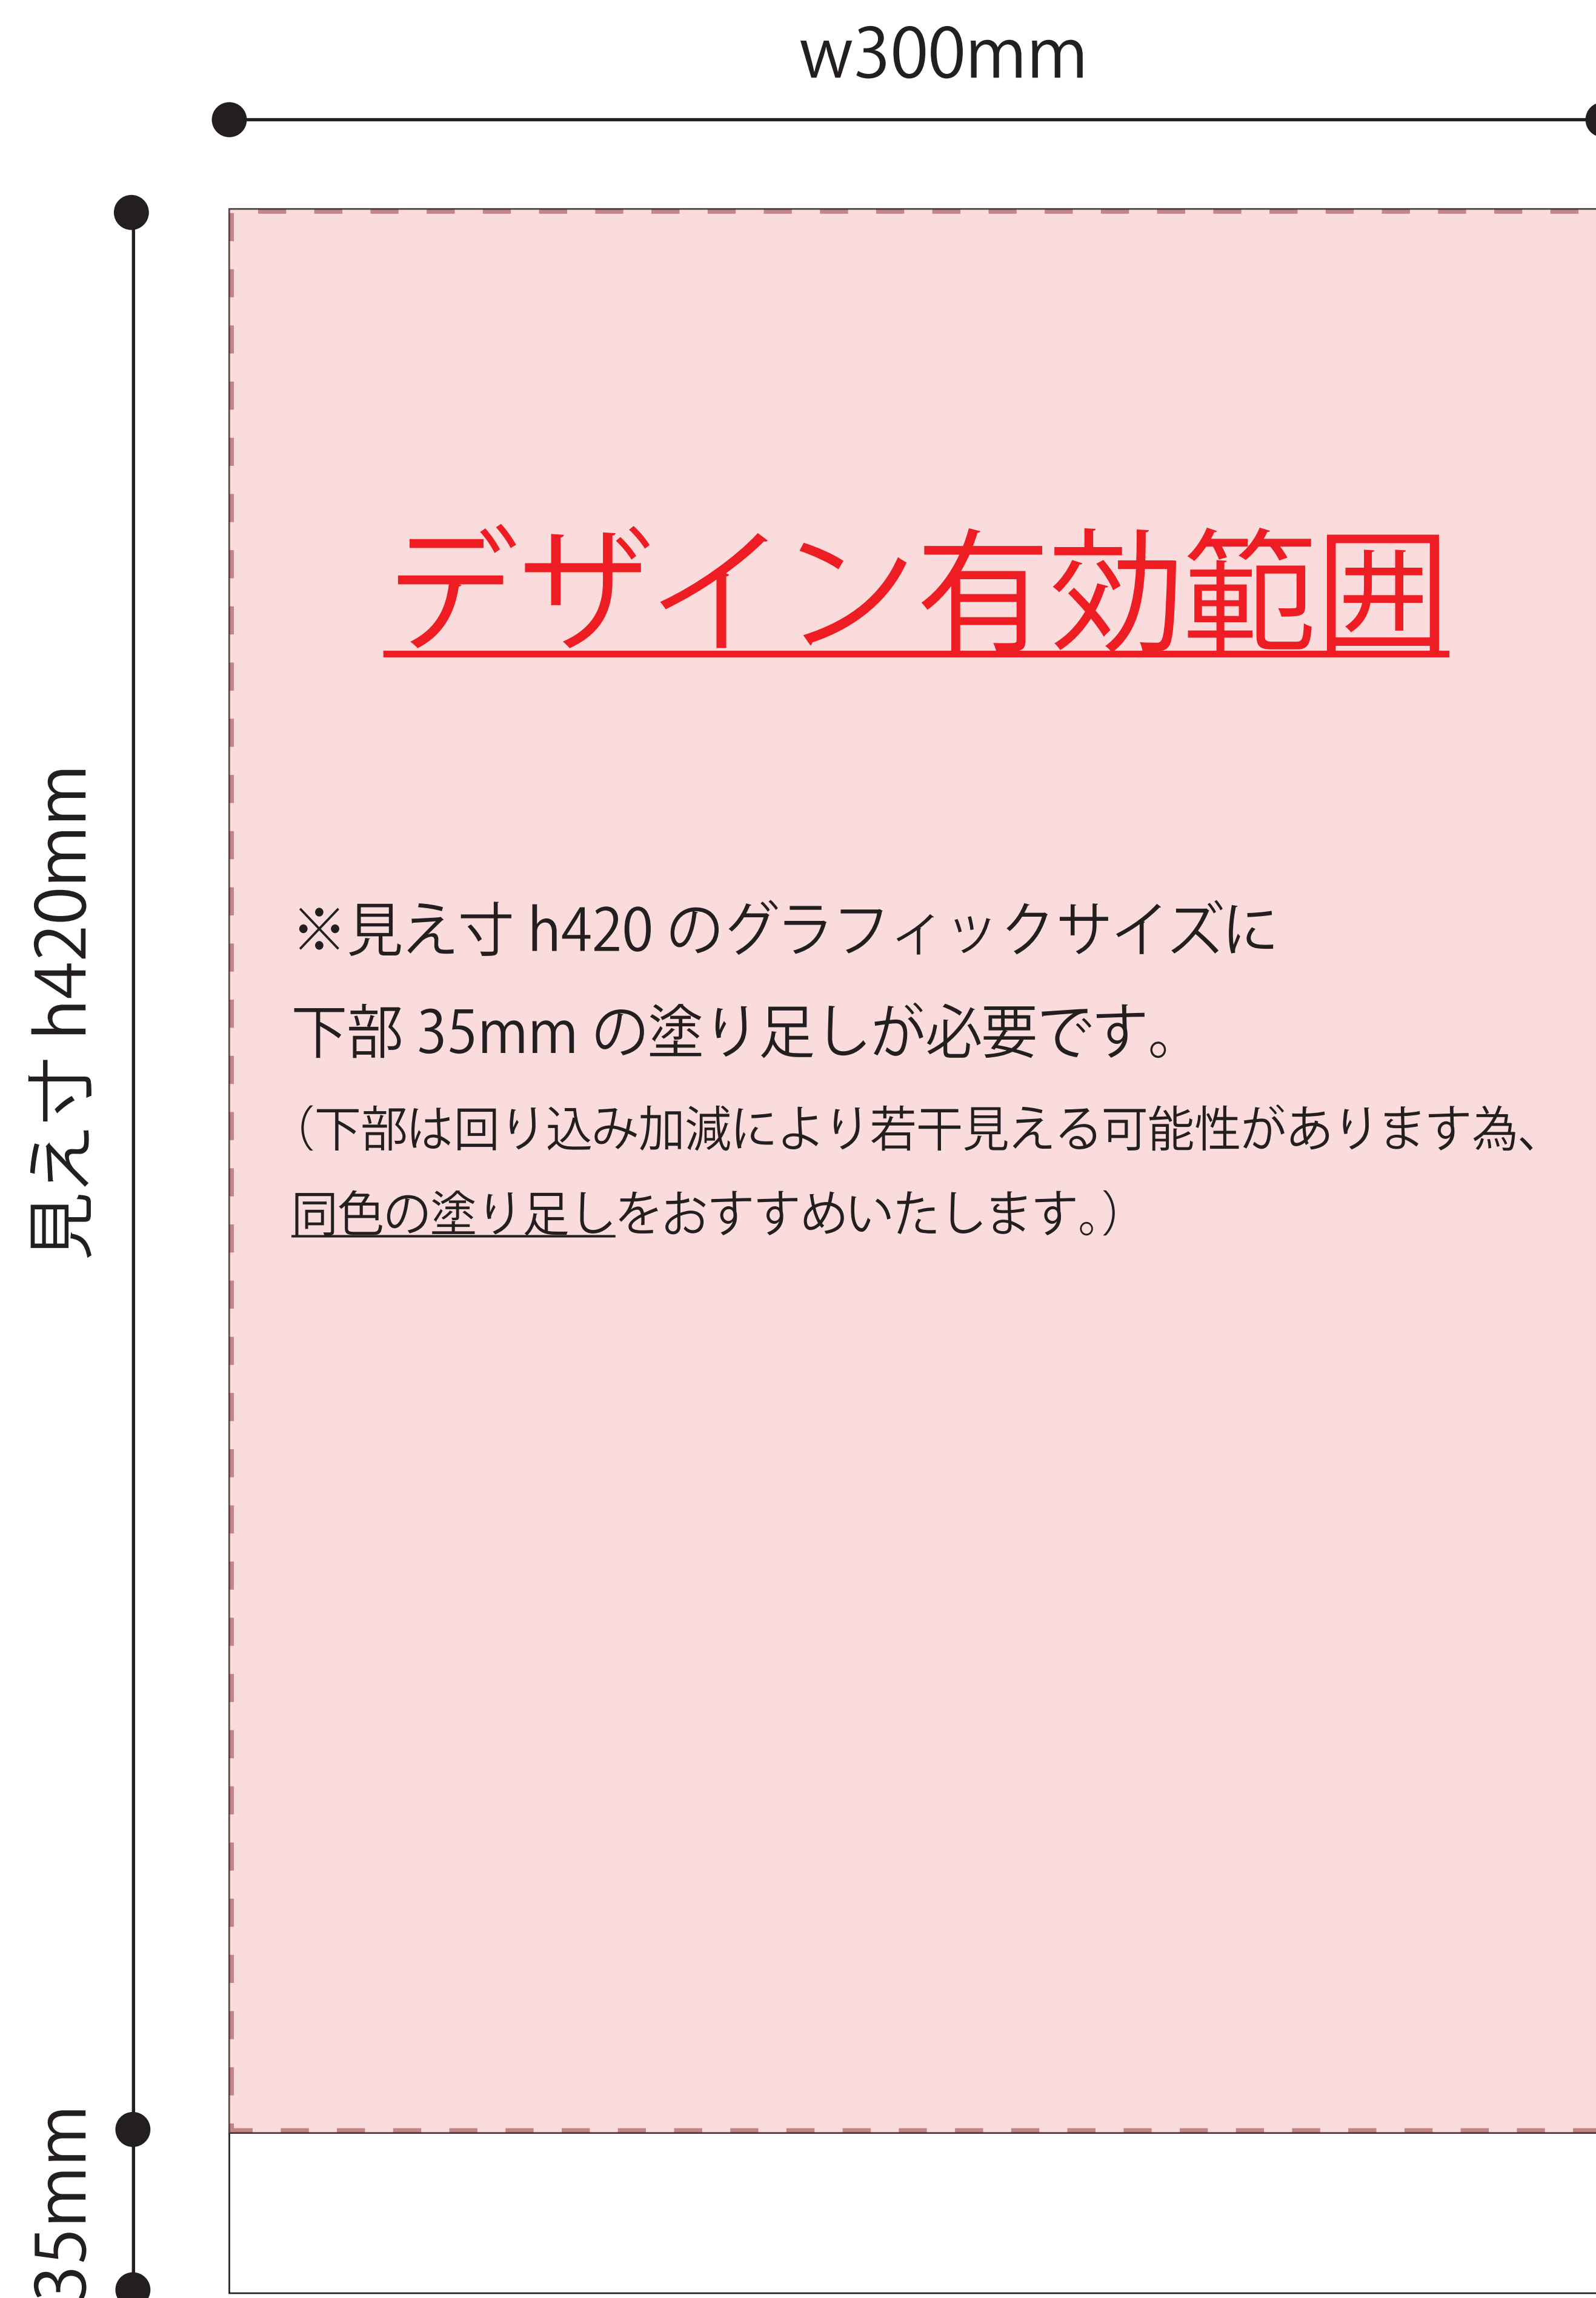

ミニロールスクリーン

※裁断の工程で、
サイズが若干前後する場合がございます。

全体サイズ h455mm

⚠ 塗り足しが必要です

本体への入り込みがあるため、グラフィックサイズ 300mm×420mm に加え、35mm の塗り足しが必要です。

The diagram shows a roll of material with a white margin at the bottom edge, illustrating the required white margin for the design.