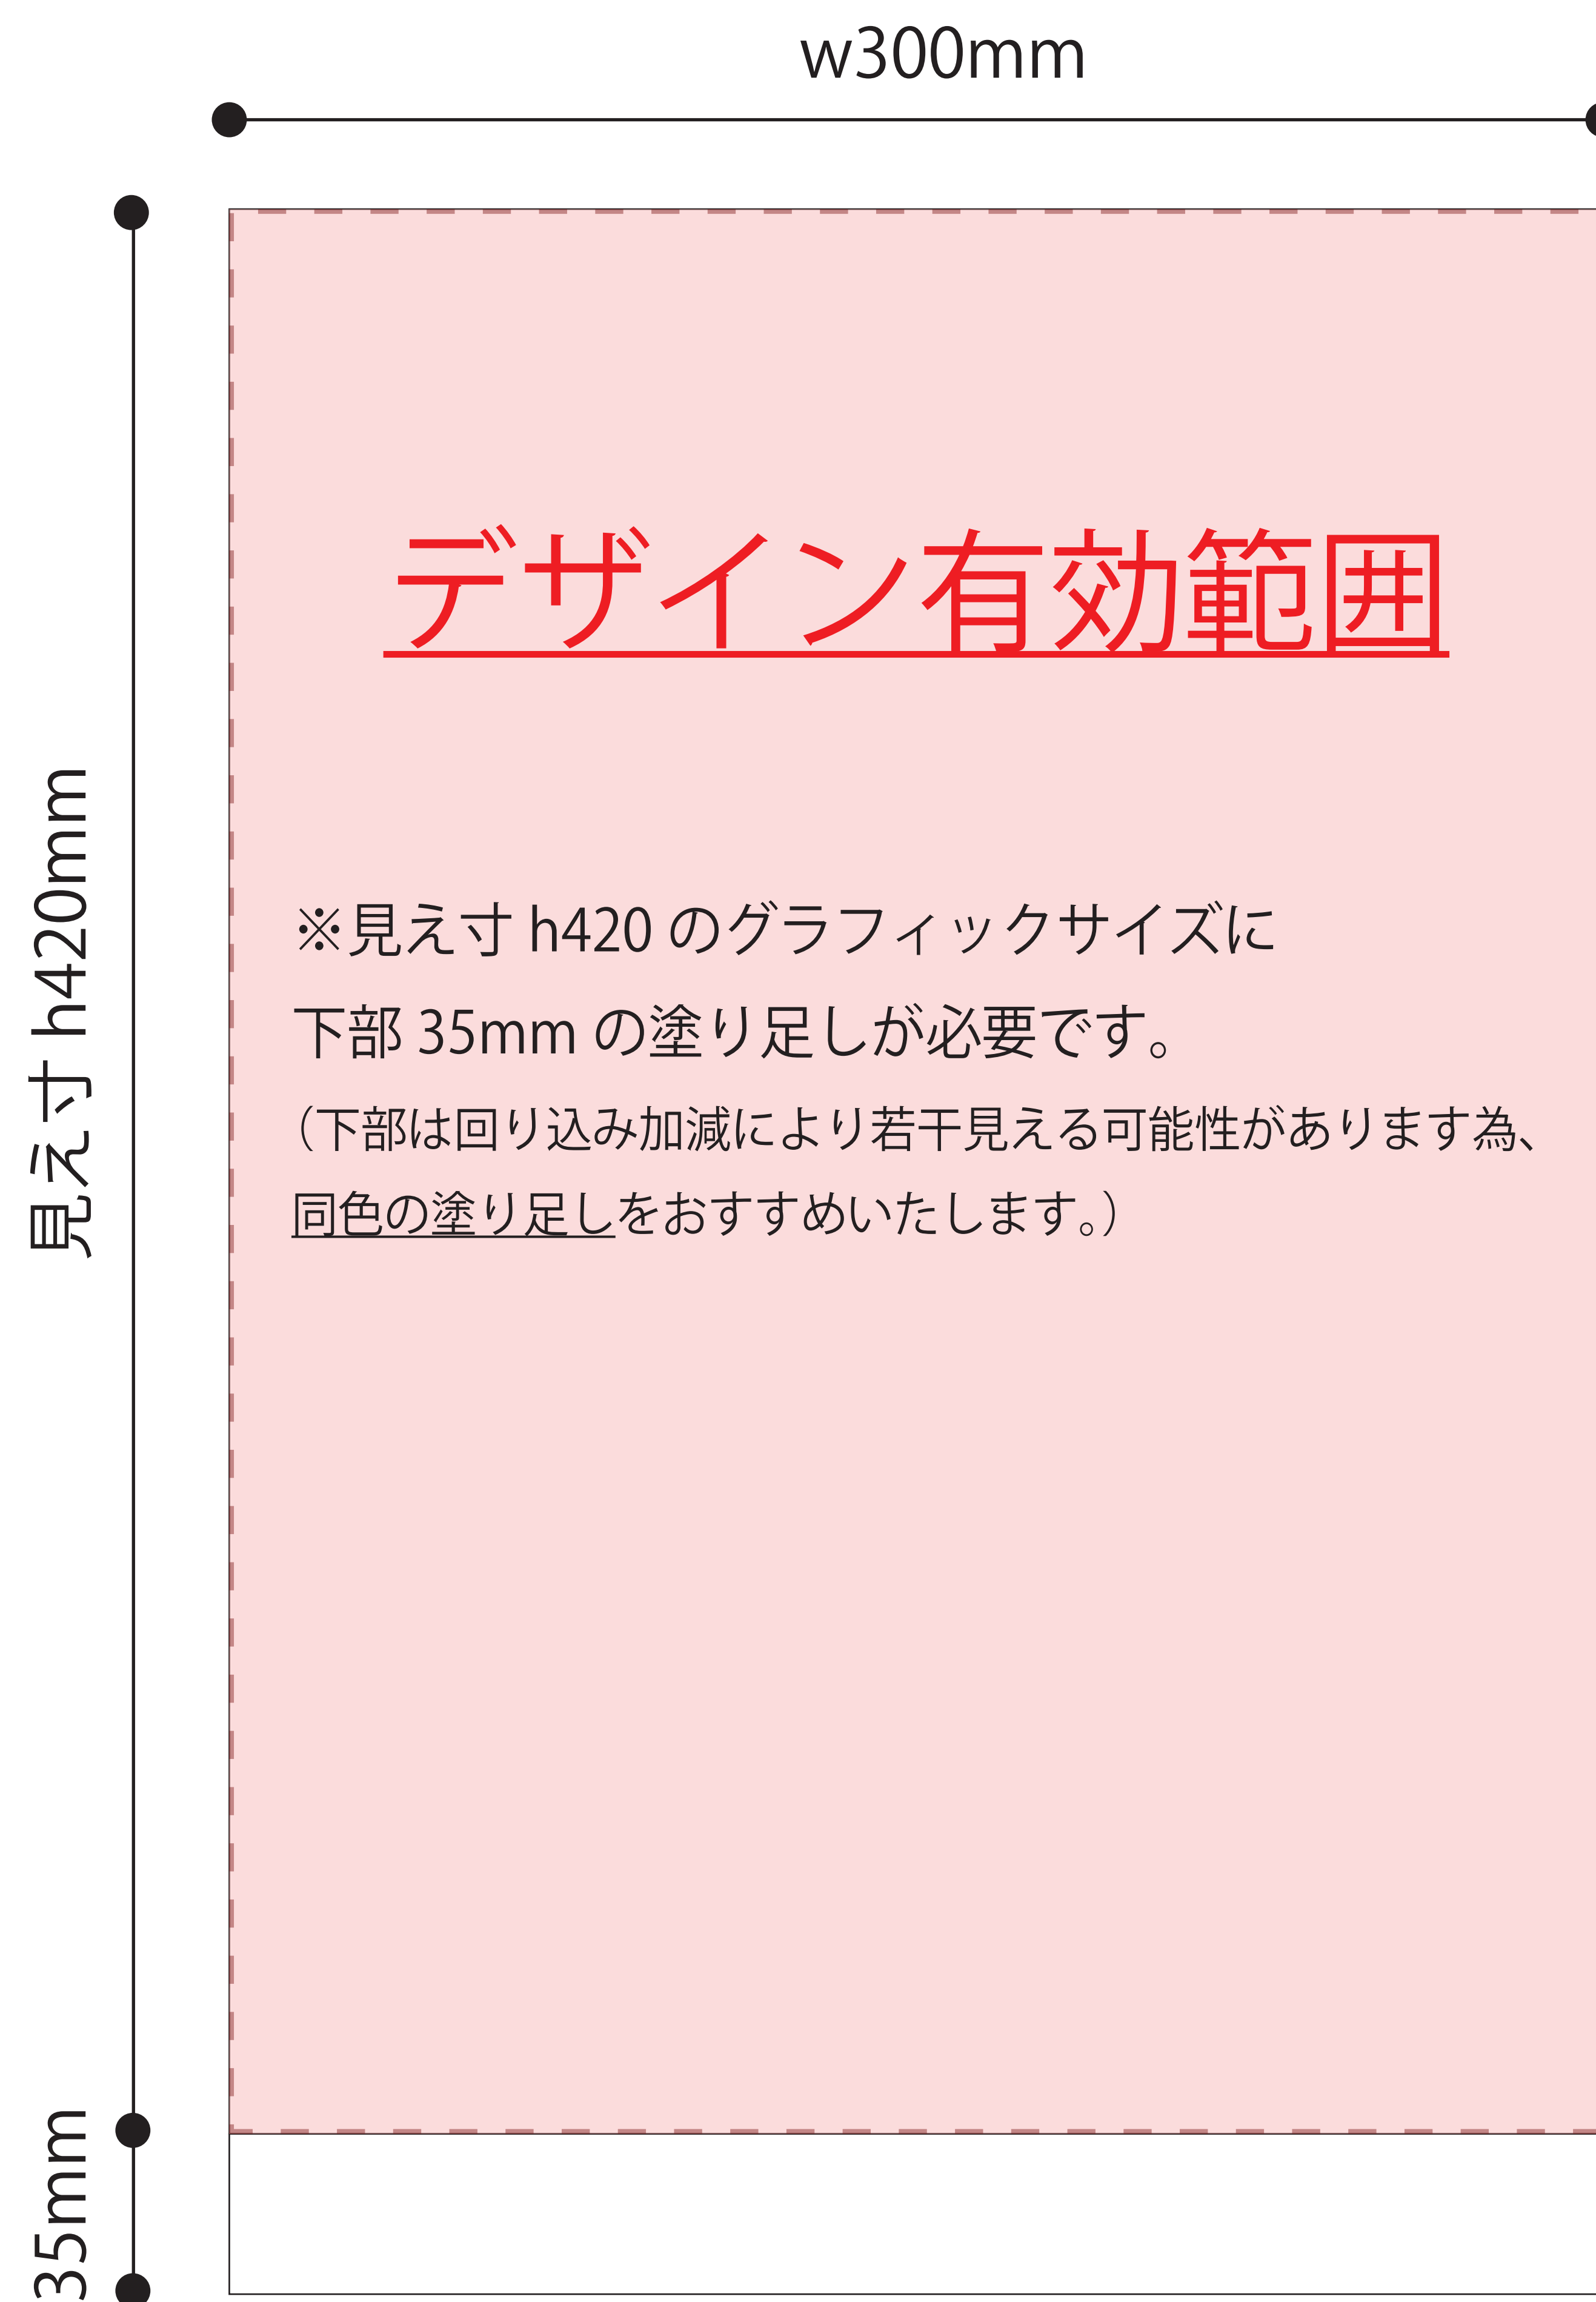

# ミニロールスクリーン

※裁断の工程で、  
サイズが若干前後する場合がございます。

全体サイズ h455mm

**⚠ 塗り足しが必要です**

本体への入り込みがあるため、  
グラフィックサイズ 300mm×420mm に加え、  
35mm の塗り足しが必要です。

The diagram shows a roll of the screen with a 35mm margin at the bottom, illustrating the required bottom margin for the design.