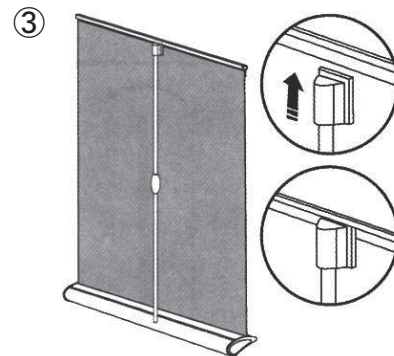

セット内容

- ① 出カシート:2枚
- ② 支柱パーツ:1本
- ③ スクリーンキーパー:二組
- ④ 土台パーツ:一本
- ⑤ 収納ケース:1箱

組み立て方

グラフィックを伸ばします。

支柱を土台パーツに差込みます。

支柱をスクリーンキーパーにセット  
します。完成です。

完成です。