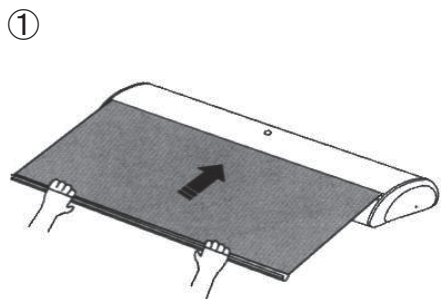

セット内容

- ① 出カシート:2枚
- ② 支柱パーツ:1本
- ③ スクリーンキーパー:二組
- ④ 土台パーツ:一本
- ⑤ 収納ケース:1箱

組み立て方

グラフィックを伸ばします。

支柱を土台パーツに差込みます。

支柱をスクリーンキーパーにセット  
します。完成です。

完成です。