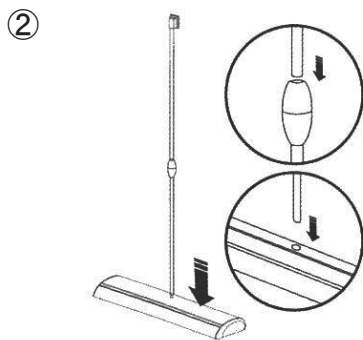

セット内容

- ① 出カシート:2枚
- ② 支柱パーツ:1本
- ③ スクリーンキーパー:二組
- ④ 土台パーツ:一本
- ⑤ 収納ケース:1箱

組み立て方

グラフィックを伸ばします。

支柱を土台パーツに差込みます。

支柱をスクリーンキーパーにセット  
します。完成です。

完成です。