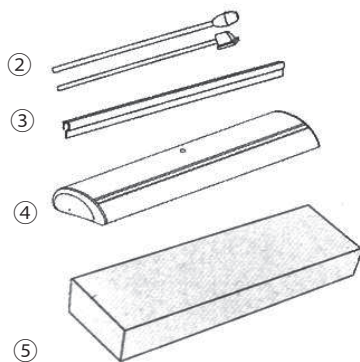

セット内容

- ① 出カシート:2枚
- ② 支柱パーツ:1本
- ③ スクリーンキーパー:二組
- ④ 土台パーツ:一本
- ⑤ 収納ケース:1箱

組み立て方

グラフィックを伸ばします。

支柱を土台パーツに差込みます。

支柱をスクリーンキーパーにセット  
します。完成です。

完成です。