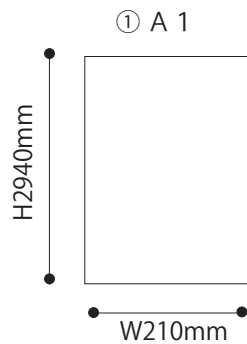

セット内容

- ① 出カシート:2枚
- ② 支柱パーツ:1本
- ③ スクリーンキーパー:二組
- ④ 土台パーツ:一本
- ⑤ 収納ケース:1箱

組み立て方

グラフィックを伸ばします。

支柱を土台パーツに差込みます。

支柱をスクリーンキーパーにセット  
します。完成です。

完成です。