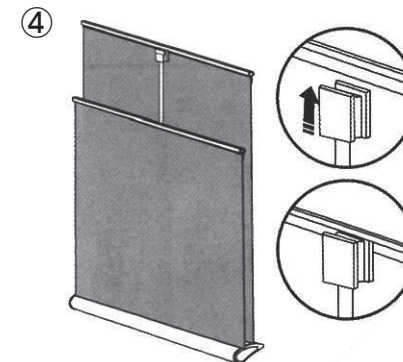

セット内容

- ① 出カシート:2枚
- ② 支柱パーツ:1本
- ③ スクリーンキーパー:二組
- ④ 土台パーツ:一本
- ⑤ 収納ケース:1箱

組み立て方

グラフィックを伸ばします。

支柱を土台パーツに差込みます。

支柱をスクリーンキーパーにセット  
します。完成です。

完成です。