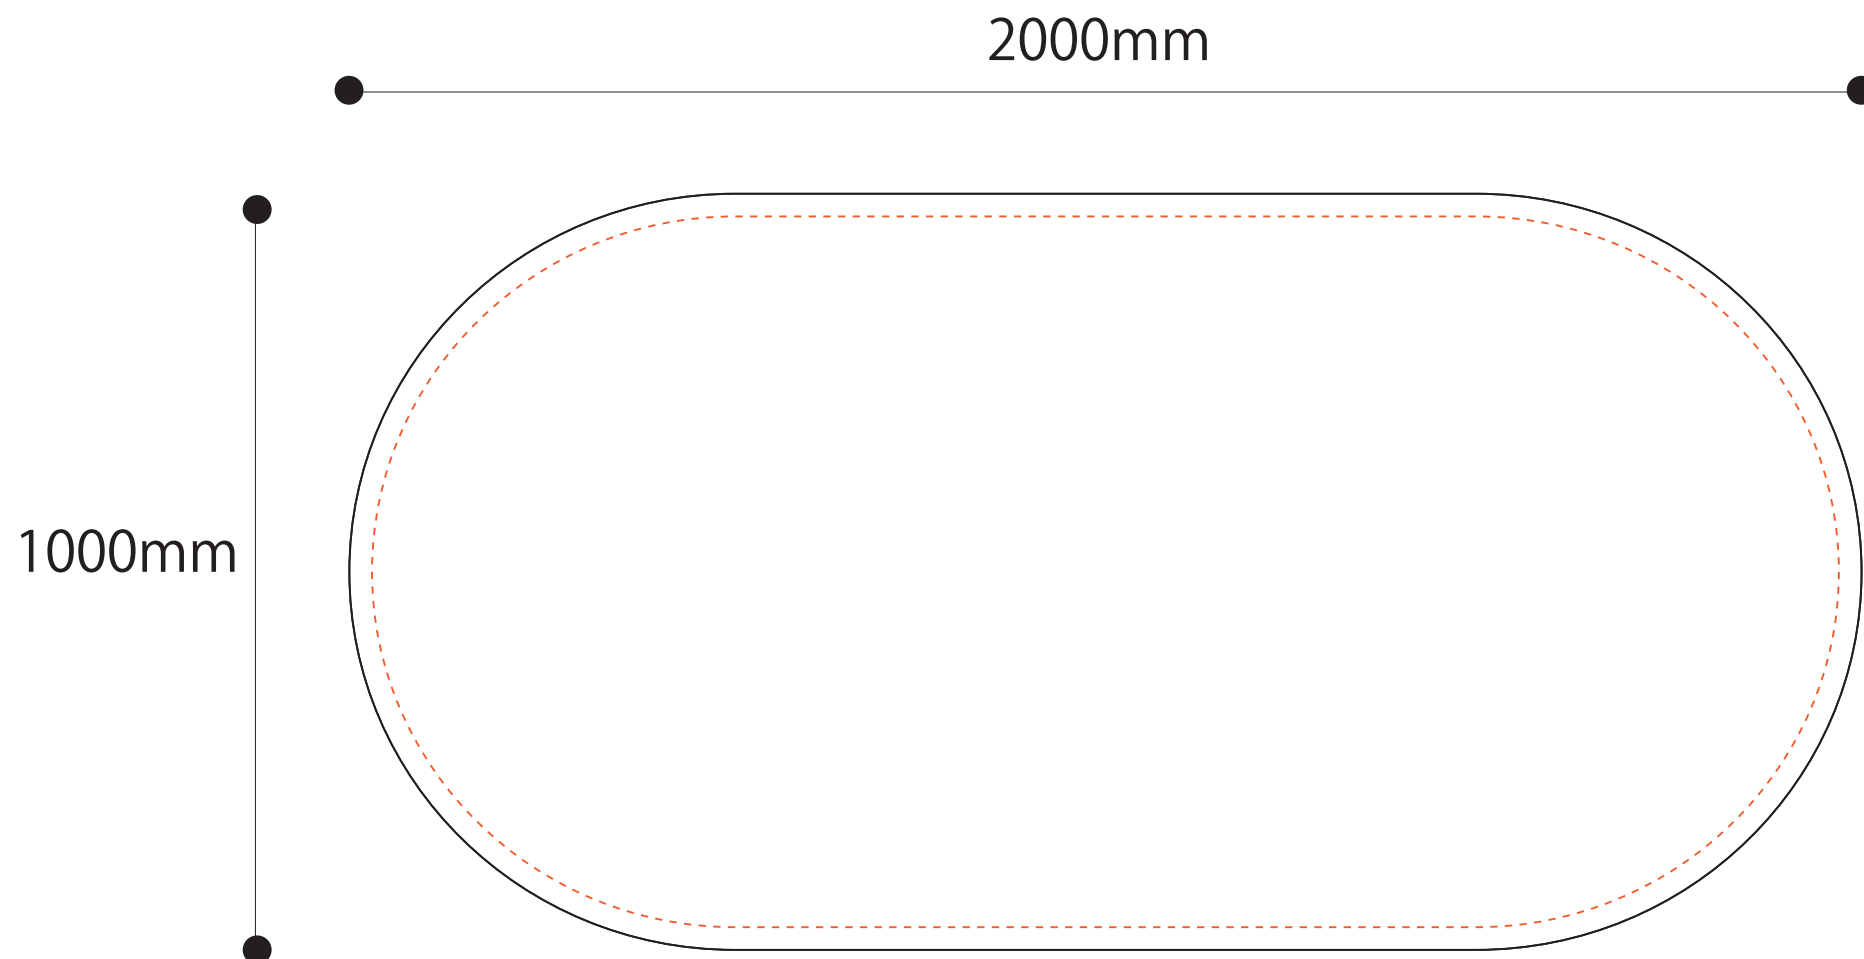

Spring Banner

★スプリングバナー

YOKONAGA

Size :
W2000 x H1000 mm

※布を縫製する関係で、サイズは若干前後する場合がございます。
※黒枠内にかかる文字・デザインは見えなくなる可能性があります。

見え寸部分

仕上がりサイズ

以下のことにご注意ください