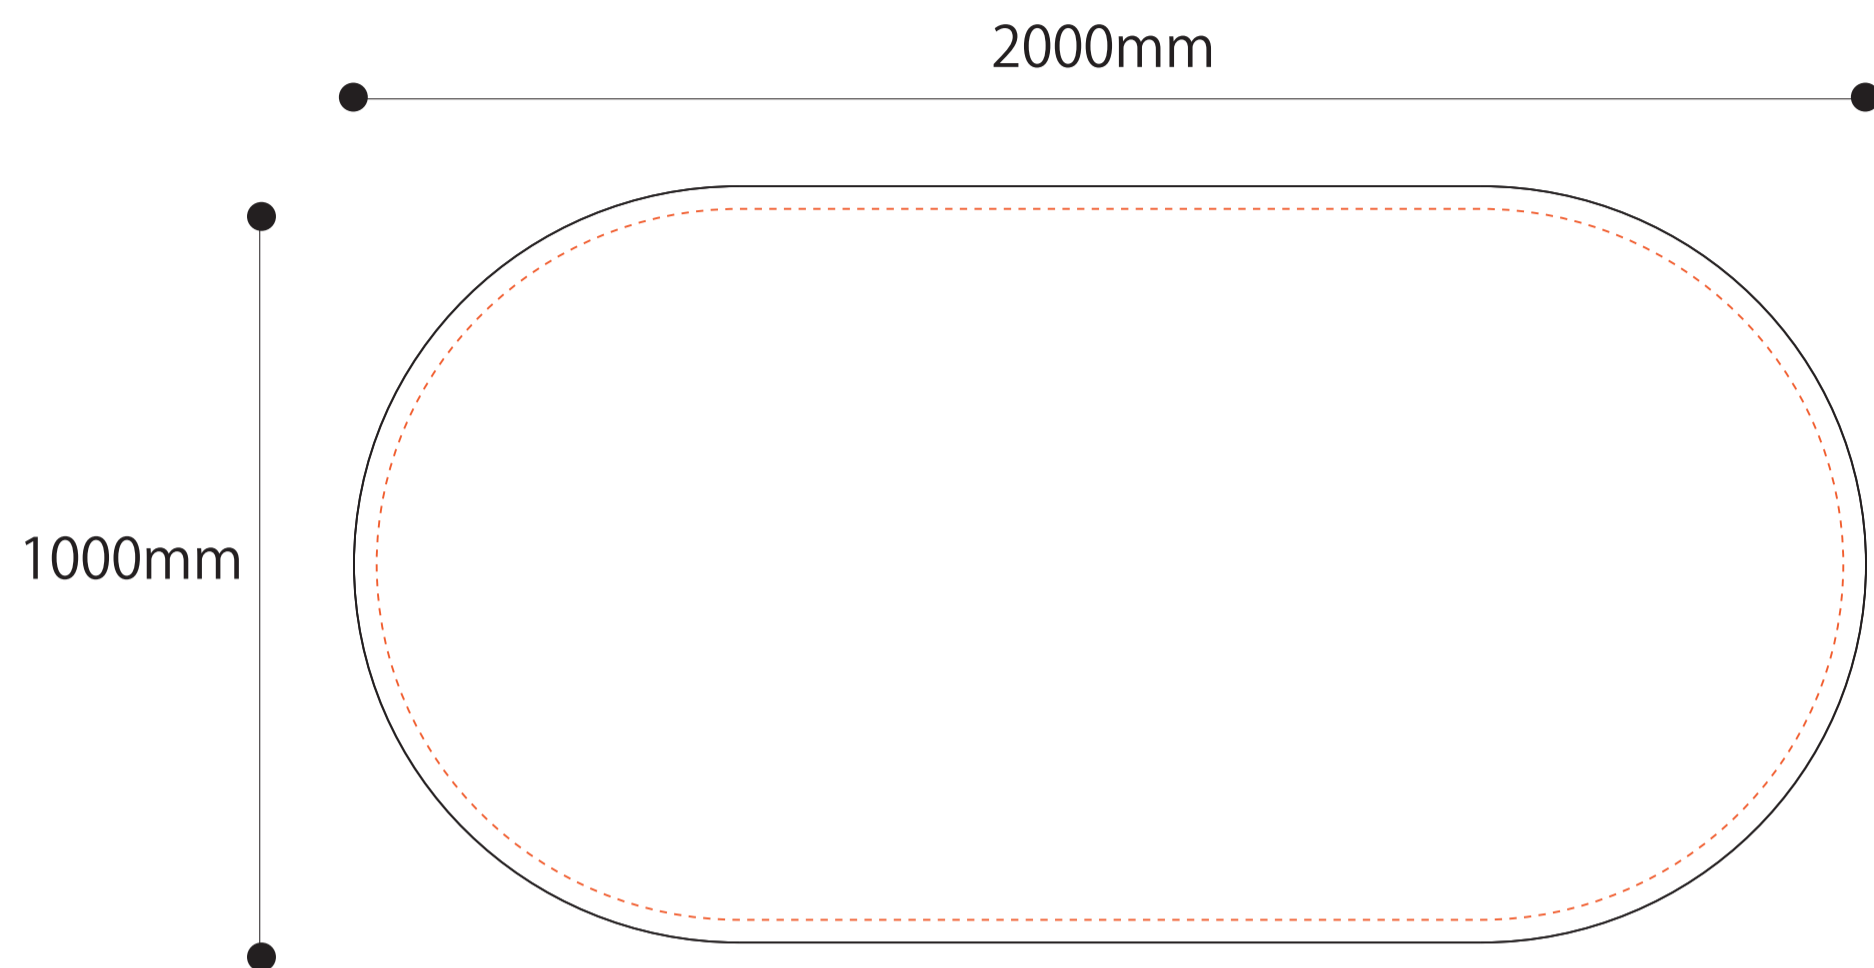

スプリングバナー YOKONAGA (L サイズ)

※1/10 サイズの入稿枠になります。ご入稿の際は原寸サイズをお願いいたします。

※布を縫製する関係で、サイズは若干前後する場合がございます。

※黒枠内にかかる文字・デザインは見えなくなる可能性があります。

以下のことにご注意ください

- イラストレーター cs5 以上で開ける拡張子 (AI、EPS) であればご入稿可能です。
- 文字化け防止の為、ご入稿データの名前は必ず半角英数字にしてご入稿ください。
- リンク画像の確認のため、**カンパ画像** (PDF、JPG) を必ずご用意ください。
- 全てのデータを **1つのフォルダ** にまとめてご入稿ください。
- 完全入稿**、断ち切りサイズをお願いします。(トンボ不可)
- 弊社では**データ (完全入稿)** のままで印刷をかけております。
- フォルダ内の**入稿枠** に合わせてご入稿ください。
- 1.0G 以上** のデータではうまく印刷できない場合がございます。
- 書体は必ず**アウトライン化** してご入稿ください。
- 不要な文字・レイヤー・孤立点等の余分なデータは**削除** してください。
- ご入稿データのバックアップ・保存サービスは行っておりません。
- パントーン・DIC・CMYK・色見本からのご指定は完全に一致するものではありません。また、ゴールド・シルバー等の特色インクにはご対応いたしかねます。
- ご入稿後にデータのミス・抜け等がありましても、弊社では修正のご対応をいたしかねます。** 作業開始後のミス発覚により再度出力し直さなければならない場合、**追加費用** が発生します。
- その他、ご不明点は担当までお問い合わせください。