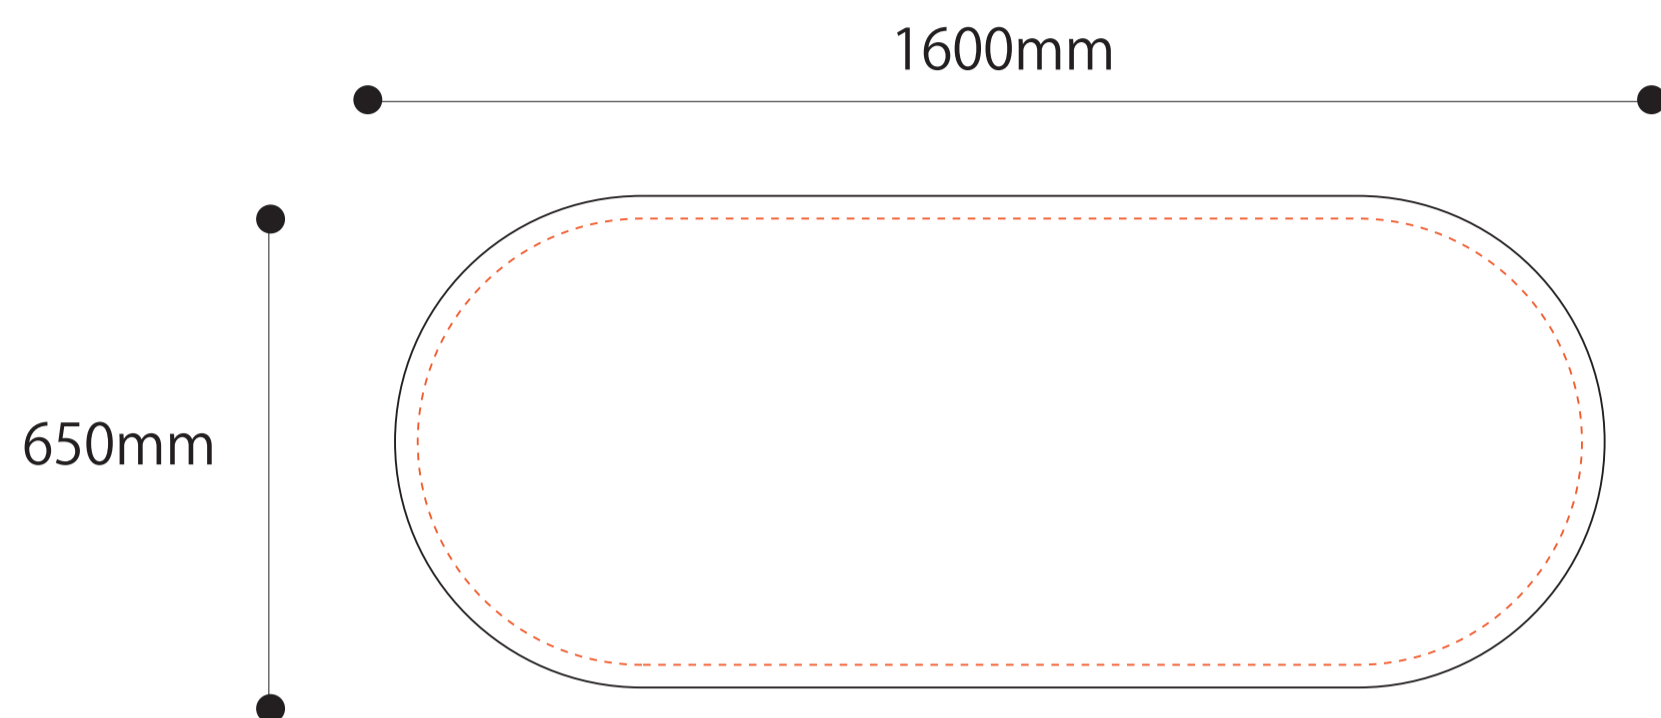

スプリングバナー YOKONAGA (M サイズ)

※裁断の工程で、
サイズが若干前後する場合がございます。

※1/10 サイズの入稿枠になります。ご入稿の際は原寸サイズでお願いいたします。

※布を縫製する関係で、サイズは若干前後する場合がございます。
※黒枠内にかかる文字・デザインは見えなくなる可能性があります。

以下のことにご注意ください

- イラストレーター cs5 以上で開ける拡張子 (AI、EPS) であればご入稿可能です。
- 文字化け防止の為、ご入稿データの名前は必ず半角英数字にしてご入稿ください。
- リンク画像の確認のため、**カンパ**画像 (PDF、JPG) を必ずご用意ください。
- 全てのデータを **1つのフォルダ** にまとめてご入稿ください。
- 完全入稿**、断ち切りサイズでお願いします。(トンボ不可)
- 弊社では**データ (完全入稿)** のままで印刷をかけております。
- フォルダ内の**入稿枠**に合わせてご入稿ください。
- 1.0G 以上**のデータではうまく印刷できない場合がございます。
- 書体は必ず**アウトライン**化してご入稿ください。
- 不要な文字・レイヤー・孤立点等の余分なデータは**削除**してください。
- ご入稿データのバックアップ・保存サービスは行っておりません。
- パントーン・DIC・CMYK・色見本からのご指定は完全に一致するものではありません。また、ゴールド・シルバー等の特色インクにはご対応いたしかねます。
- ご入稿後にデータのミス・抜け等がありましても、弊社では修正のご対応をいたしかねます。**作業開始後のミス発覚により再度出力し直さなければならない場合、**追加費用**が発生します。
- その他、ご不明点は担当までお問い合わせください。