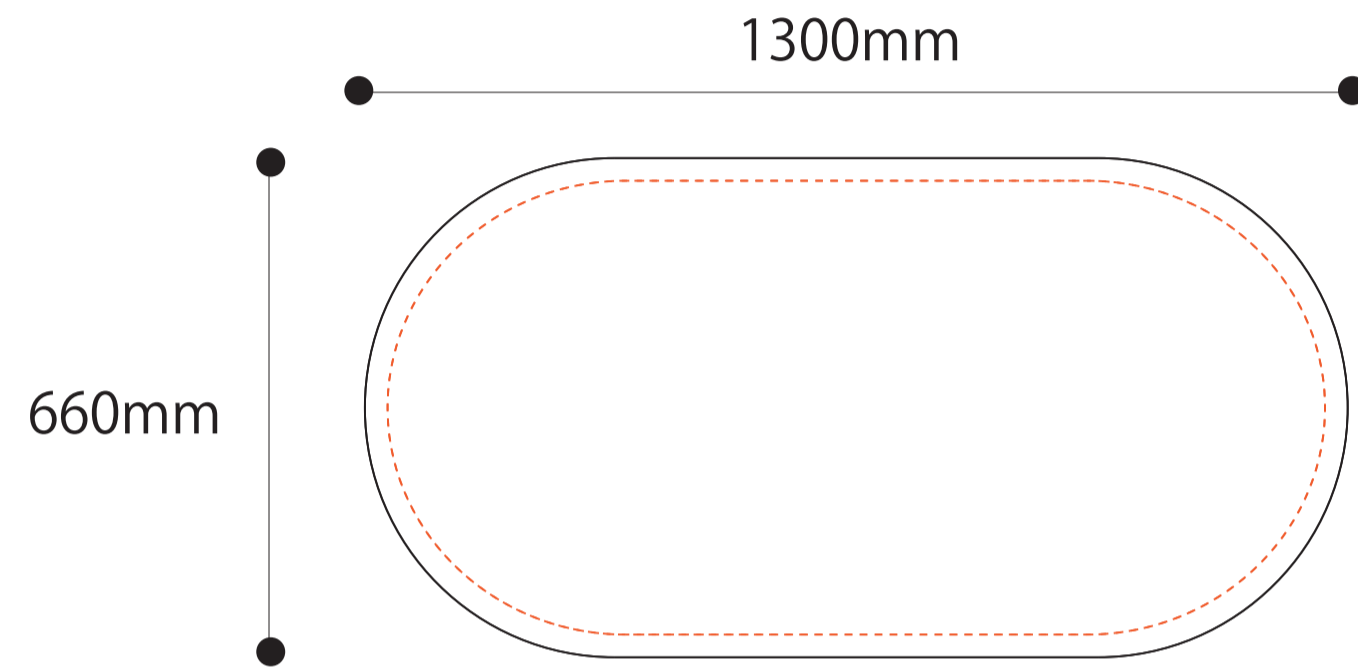

スプリングバナー YOKONAGA (S サイズ)

※裁断の工程で、
サイズが若干前後する場合がございます。

※1/10 サイズの入稿枠になります。ご入稿の際は原寸サイズでお願いいたします。

※布を縫製する関係で、サイズは若干前後する場合がございます。
※黒枠内にかかる文字・デザインは見えなくなる可能性があります。

以下のことにご注意ください

- イラストレーター cs5 以上で開ける拡張子 (AI、EPS) であればご入稿可能です。
- 文字化け防止の為、ご入稿データの名前は必ず半角英数字にしてご入稿ください。
- リンク画像の確認のため、**カンパ**画像 (PDF、JPG) を必ずご用意ください。
- 全てのデータを **1つのフォルダ** にまとめてご入稿ください。
- 完全入稿**、断ち切りサイズでお願いします。(トンボ不可)
- 弊社では**データ (完全入稿)** のままで印刷をかけております。
- フォルダ内の**入稿枠**に合わせてご入稿ください。
- 1.0G 以上**のデータではうまく印刷できない場合がございます。
- 書体は必ず**アウトライン化**してご入稿ください。
- 不要な文字・レイヤー・孤立点等の余分なデータは**削除**してください。
- ご入稿データのバックアップ・保存サービスは行っておりません。
- パントーン・DIC・CMYK・色見本からのご指定は完全に一致するものではありません。また、ゴールド・シルバー等の特色インクにはご対応いたしかねます。
- ご入稿後にデータのミス・抜け等がありましても、弊社では修正のご対応をいたしかねます。**作業開始後のミス発覚により再度出力し直さなければならない場合、**追加費用**が発生します。
- その他、ご不明点は担当までお問い合わせください。