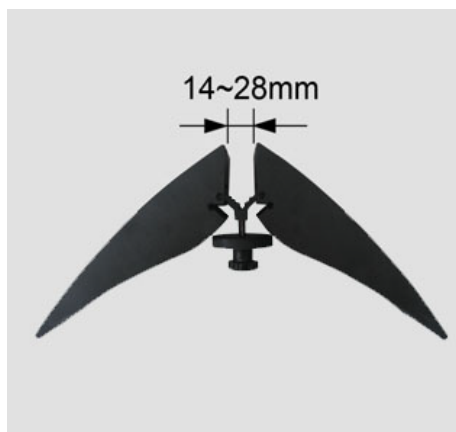

セット内容

土台パーツ:1式

組み立て方

パネルにあった幅をお選びいただき、金具を取り付け、パネルをはさんで、ねじをしめて固定してください。

金具下段：0～14mm対応

金具上段：14～28mm対応