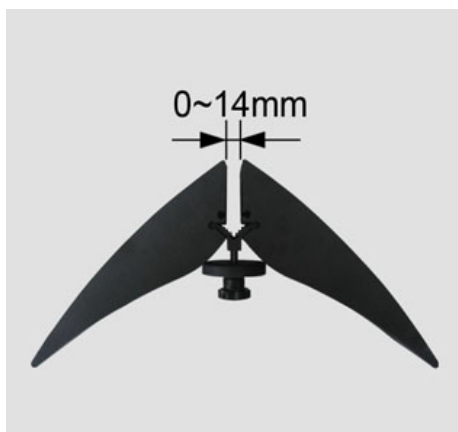

セット内容

土台パーツ:1式

組み立て方

パネルにあった幅をお選びいただき、金具を取り付け、パネルをはさんで、ねじをしめて固定してください。

金具下段：0～14mm対応

金具上段：14～28mm対応