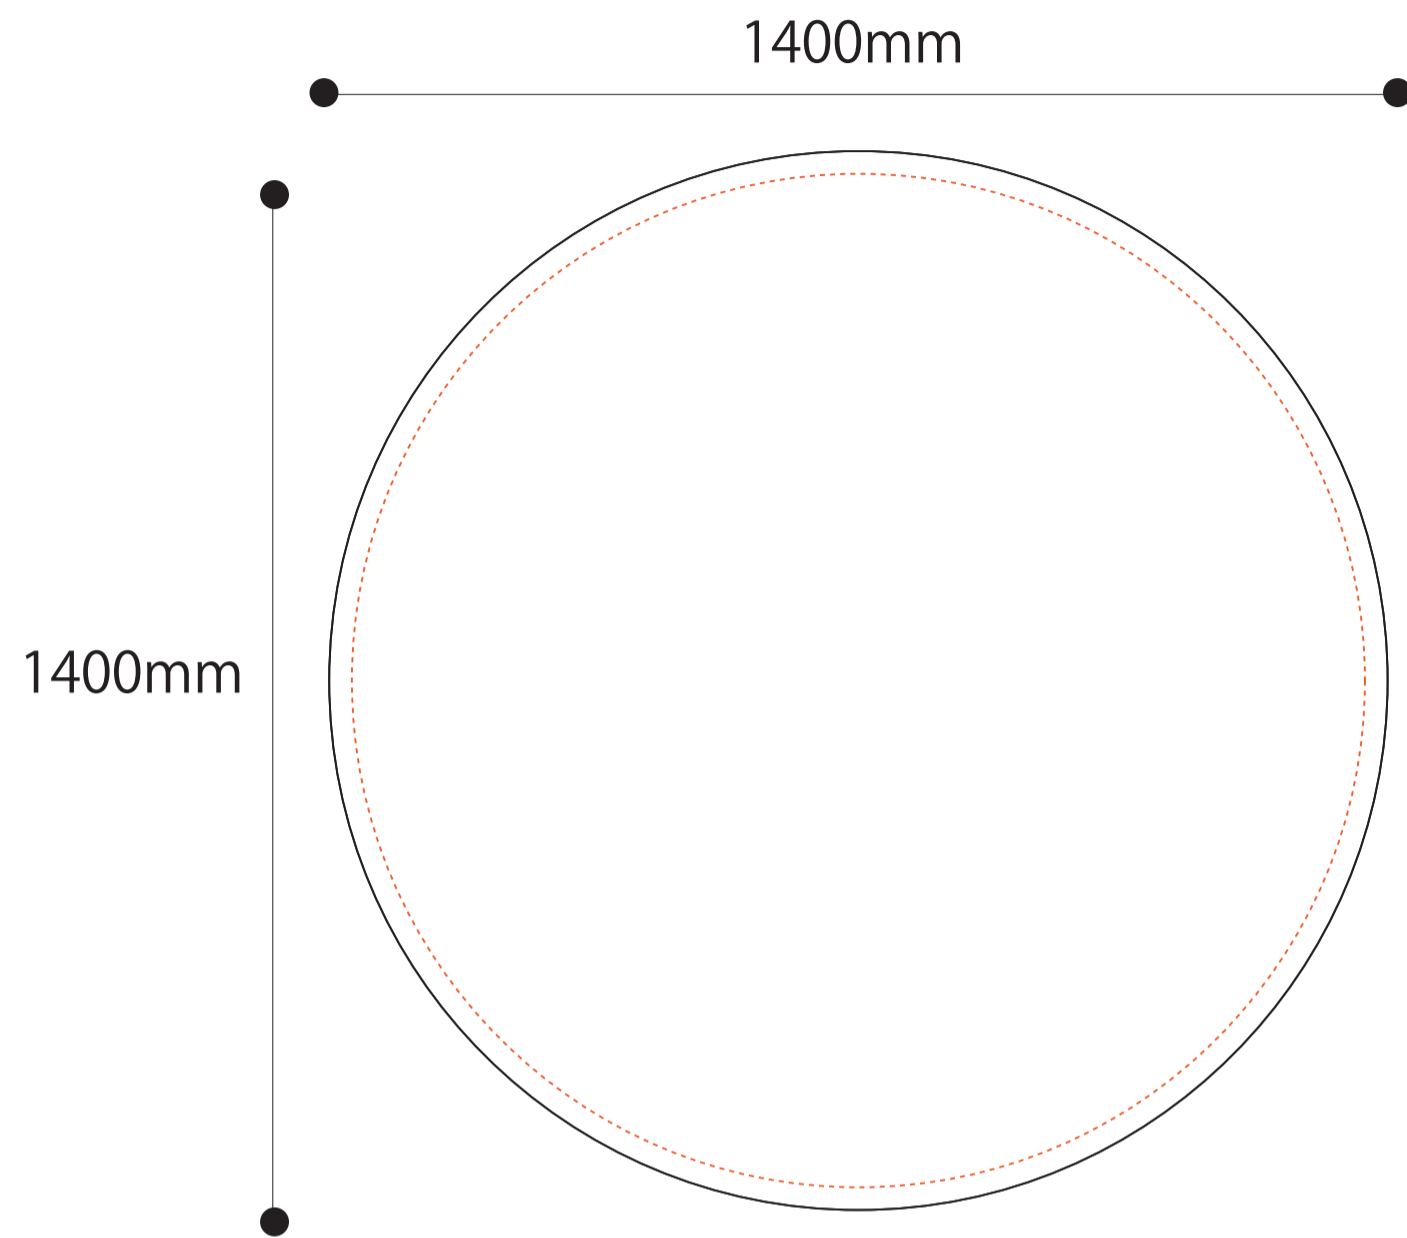

スプリングバナー EN Lサイズ

※1/10サイズの入稿枠になります。ご入稿の際は原寸サイズをお願いいたします。

※布を縫製する関係で、サイズは若干前後する場合がございます。

※黒枠内にかかる文字・デザインは見えなくなる可能性があります。

以下のことにご注意ください

- イラストレーター cs5 以上で開ける拡張子 (AI、EPS) であればご入稿可能です。
- 文字化け防止の為、ご入稿データの名前は必ず半角英数字にしてご入稿ください。
- リンク画像の確認のため、**カンパ画像** (PDF、JPG) を必ずご用意ください。
- 全てのデータを **1つのフォルダ** にまとめてご入稿ください。
- 完全入稿**、断ち切りサイズをお願いします。(トンボ不可)
- 弊社では**データ (完全入稿)** のままで印刷をかけております。
- フォルダ内の**入稿枠**に合わせてご入稿ください。
- 1.0G 以上**のデータではうまく印刷できない場合がございます。
- 書体は必ず**アウトライン化**してご入稿ください。
- 不要な文字・レイヤー・孤立点等の余分なデータは**削除**してください。
- ご入稿データのバックアップ・保存サービスは行っておりません。
- パントーン・DIC・CMYK・色見本からのご指定は完全に一致するものではありません。また、ゴールド・シルバー等の特色インクにはご対応いたしかねます。
- ご入稿後にデータのミス・抜け等がありましても、弊社では修正のご対応をいたしかねます。**作業開始後のミス発覚により再度出力し直さなければならない場合、**追加費用**が発生します。
- その他、ご不明点は担当までお問い合わせください。