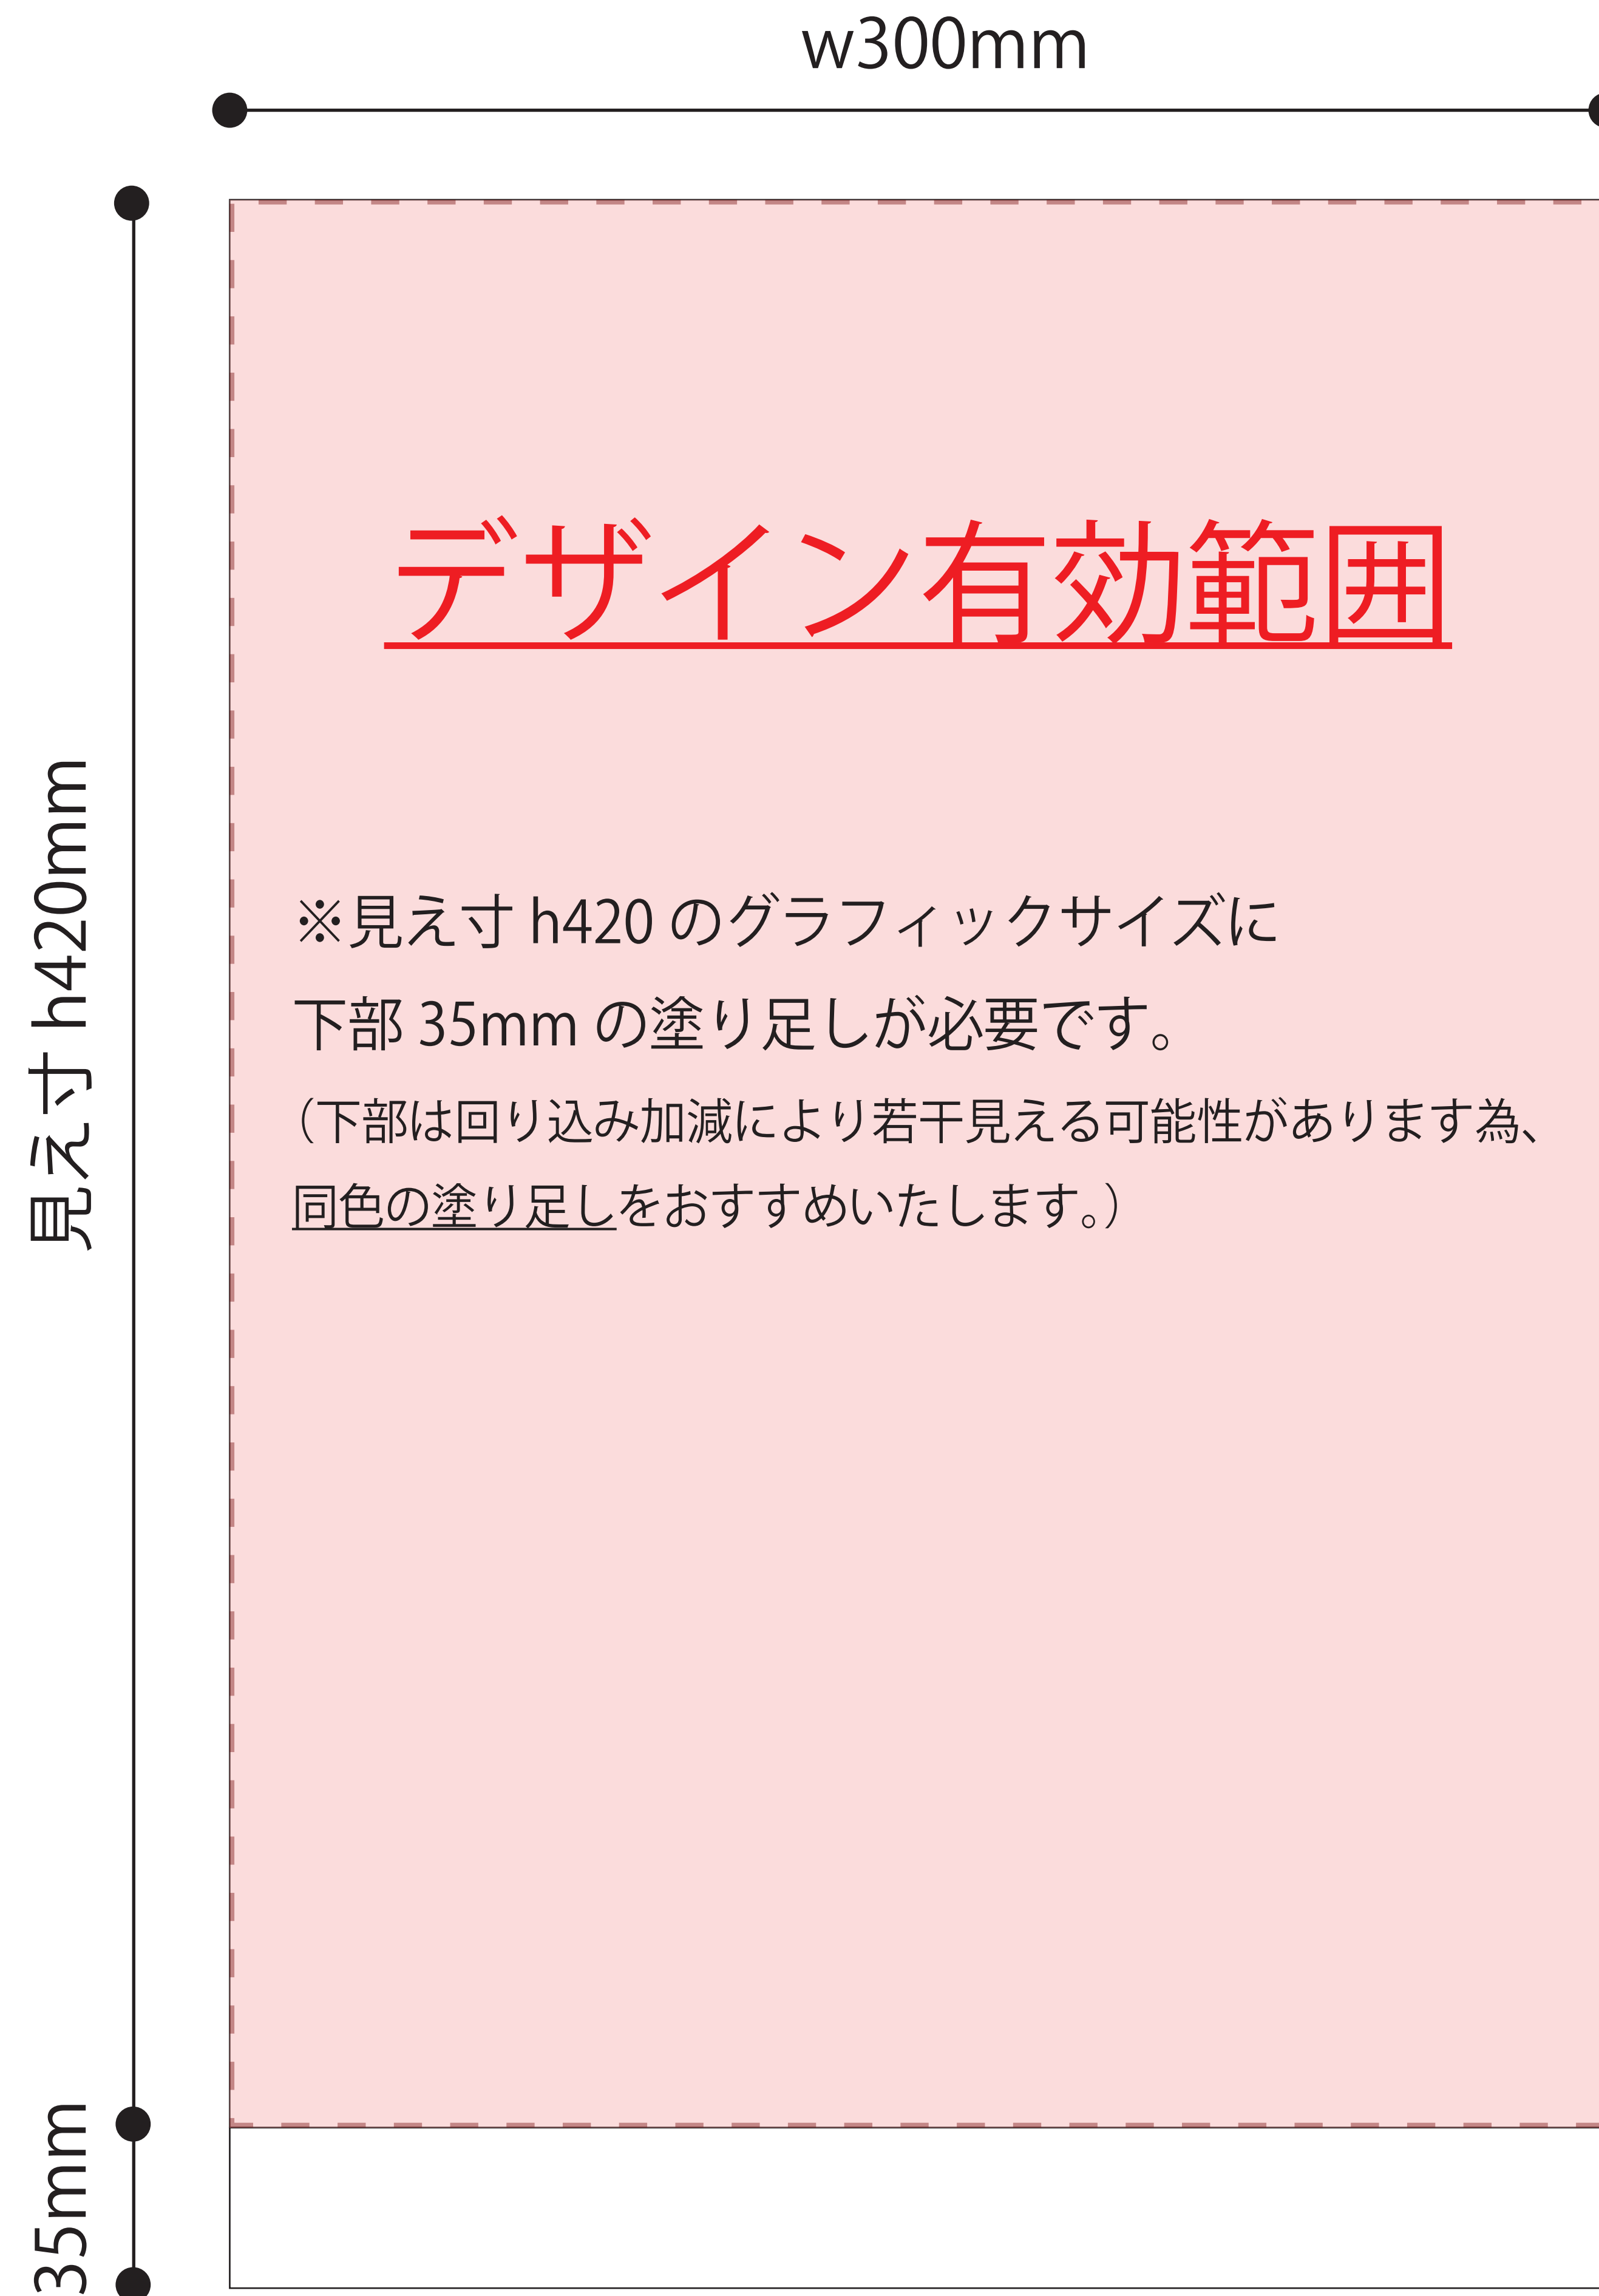

ミニロールスクリーン 両面

※裁断の工程で、
サイズが若干前後する場合がございます。

全体サイズ h455mm

⚠ 塗り足しが必要です

本体への入り込みがあるため、
グラフィックサイズ 300mm×420mm に加え、
35mm の塗り足しが必要です。

以下のことにご注意ください

- イラストレーター cs5 以上で開ける拡張子 (AI、EPS) であればご入稿可能です。
- ご入稿データの名前は必ず半角英数字にてご入稿ください。
- リンク画像の確認のため、**カンプ画像** (PDF、JPG) を必ずご用意ください。
- 全てのデータを **1つのフォルダ** にまとめてご入稿ください。
- 完全入稿**、断ち切りサイズをお願いします。(トンボ不可)
- 弊社では**データ (完全入稿)** のままで印刷をかけております。
- フォルダ内の**入稿枠**に合わせてご入稿ください。
- 1.2G 以上**のデータではうまく印刷できない場合がございます。
- 書体は必ず**アウトライン化**してご入稿ください。
- 不要な文字・レイヤー・孤立点等の余分なデータは**削除**してください。
- 連結してパネルをご使用になる場合、**カットラインに文字やロゴ等がかからないようにデザインされること**をおすすめします。
- ご入稿データのバックアップ・保存サービスは行っておりません。
- パントーン・DIC・CMYK・色見本からのご指定は完全に一致するものではありません。また、ゴールド・シルバー等の特色インクにはご対応いたしかねます。
- ご入稿後にデータのミス・抜け等がありましても、弊社では修正のご対応をいたしかねます。**作業開始後のミス発覚により再度出力し直さなければならない場合、**追加費用**が発生します。
- その他、ご不明点は担当までお問い合わせください。